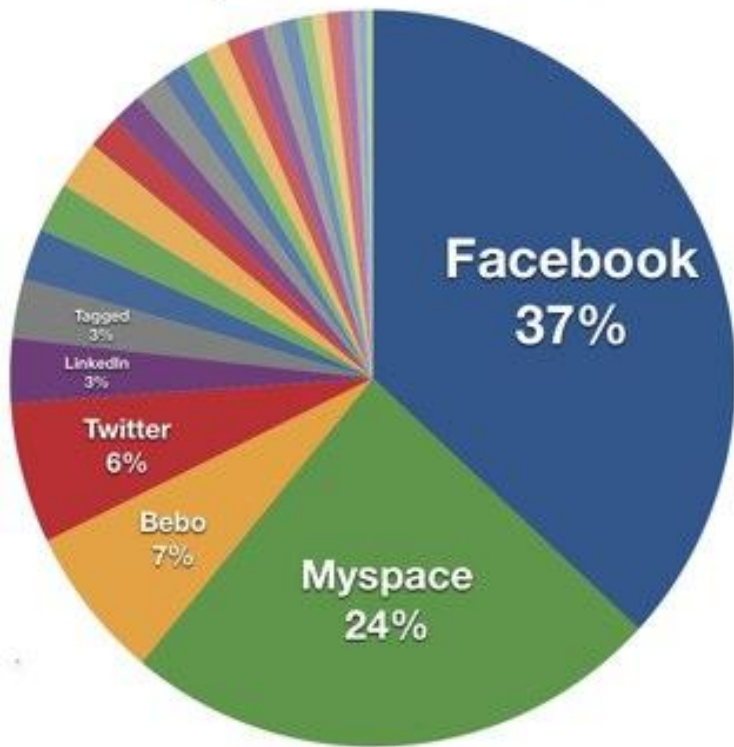

Co to jest serwis społecznościowy?

- Społeczności internetowe
 - Interakcje między ludźmi odbywają się przez Internet
 - np. fora, blogi, czaty, komunikatory, P2P, Wiki...
- Portal internetowy zaspokajający potrzeby społeczności internetowych
- Zrzesza osoby o podobnych zainteresowaniach
- Umożliwia komunikację w różnorodny sposób
- Serwisy zewnętrzne i wewnętrzne

Trendy / modele biznesowe

- Treść tworzona i konsumowana przez użytkowników
- Reklama targetowana
- Opłaty za członkostwo – rzadko
- Integracja z serwisami społecznościowymi
 - Wtyczki społecznościowe
 - Mobilne aplikacje
 - Serwisy między sobą
 - Komunikatory

You Tube

Wartość rynku

2009 points distribution

Hypothetical Valuations (in millions \$)					
		Total points	2009 Facebook valuation	2008 Bebo valuation	2008 LinkedIn valuation
1	Facebook	16,482,487	\$10,000	\$4,653	\$13,019
2	Myspace	10,764,133	\$6,531	\$3,039	\$8,502
3	Bebo	3,011,093	\$1,827	\$850	\$2,378
4	Twitter	2,765,687	\$1,678	\$781	\$2,185
5	LinkedIn	1,266,023	\$768	\$357	\$1,000
6	Tagged	1,165,002	\$707	\$329	\$920

Wartość i waga serwisów dla rynku reklamodawców

Znane serwisy społecznościowe

facebook

 grono.net

nasza-klasa.pl
PORTAL DLA LUDZI Z KLASĄ

twitter

 myspace.com
a place for friends

LinkedIn